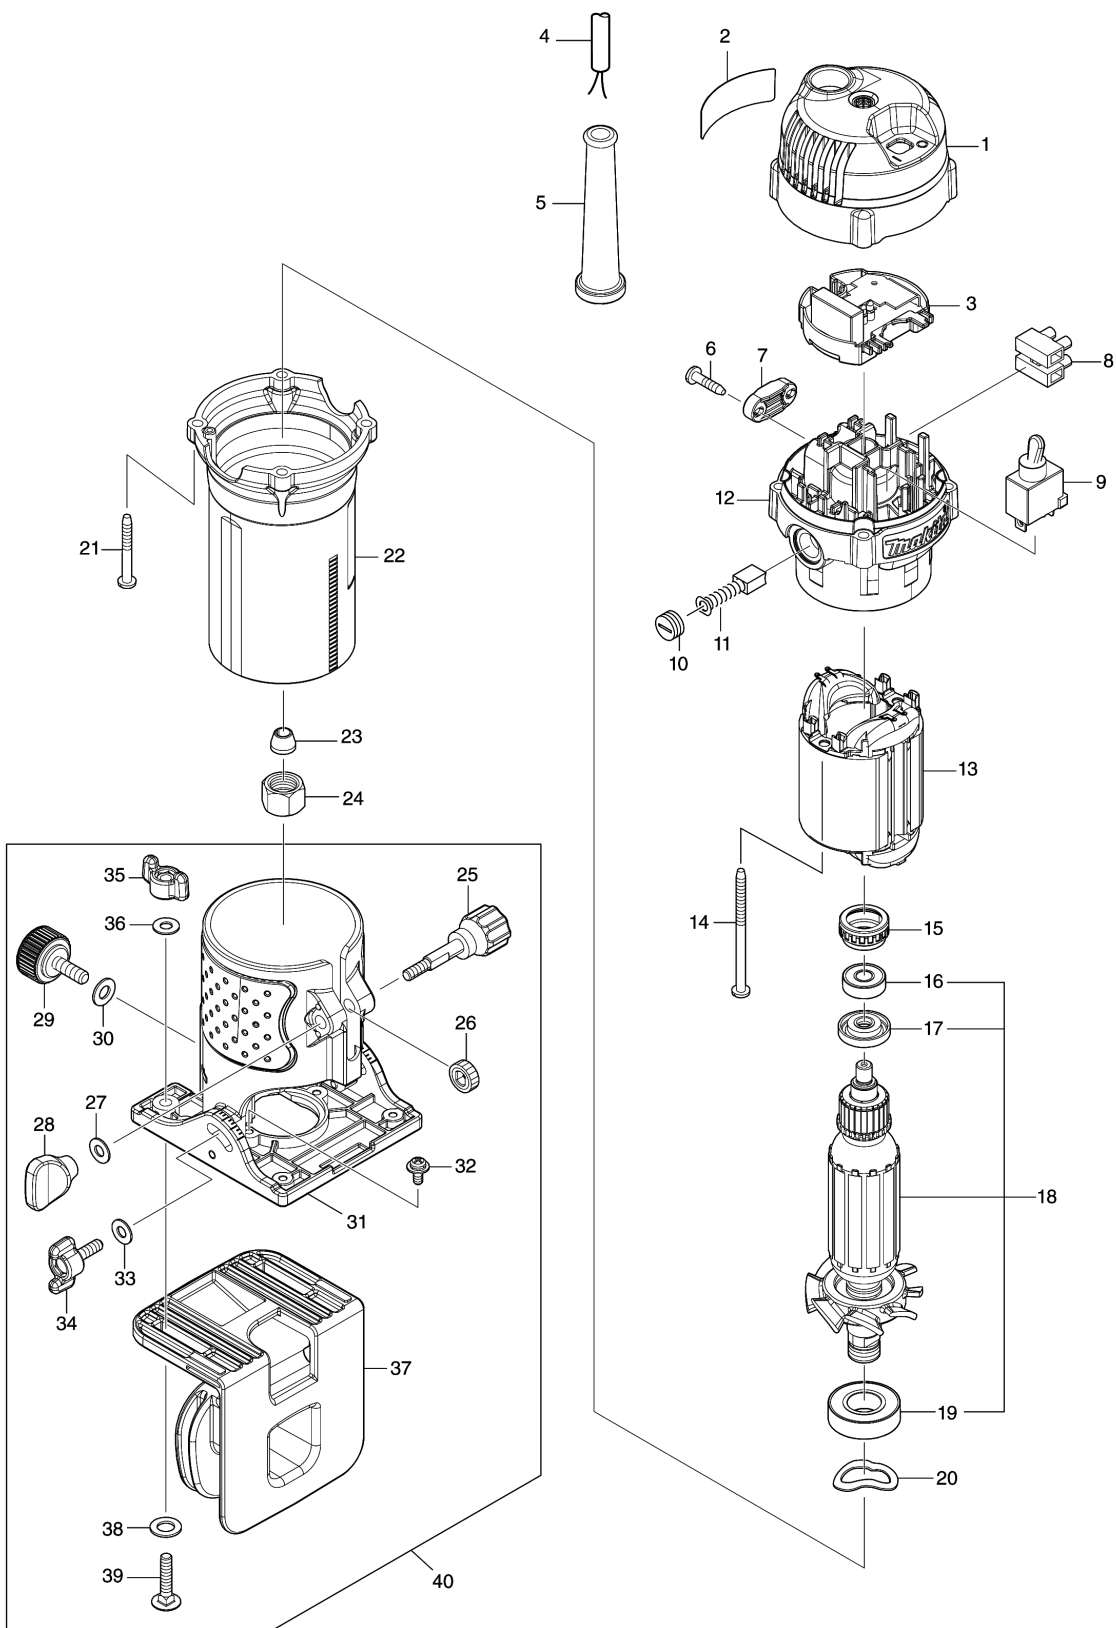

Model No.3712 TRIMMER

Model No.3712 TRIMMER

Položka	Číslo dílu	Popis	Změna	Množství	New/Old	Možnost 1	Možnost 2	Poznámka
001	413774-8	TOP COVER		1				
002	811T73-6	3712 NAME PLATE		1				
003	620F47-0	CONTROLLER		1				
C10	646358-9	LINE COIL		1				
004	665394-6	POWER SUPPLY CORD 1.0-2-2.5		1				
005	682569-2	CORD GUARD 8-85		1				
006	266326-2	TAPPING SCREW 4X18		2				
007	687124-5	STRAIN RELIEF		1				
008	654531-7	TERMINAL BLOCK 2P		1				
009	651066-9	SWITCH ST115A-TB-S1		1				
010	643550-8	BRUSH HOLDER CAP 5-8		2				
011	191940-4	CARBON BRUSH CB-411		1				
012	141D19-5	BRACKET COMPLETE		1				
013	634774-7	FIELD		1				
014	266340-8	TAPPING SCREW 4X65		2				
015	421494-0	RUBBER RING 19		1				
016	210034-7	BALL BEARING 607LLB		1				
017	681668-7	INSULATION WASHER		1				
018	515634-1	ARMATURE ASS'Y 240V		1				
C10	241667-7	FAN 52		1				
D10		INC. 16,17,19						
019	211489-9	BALL BEARING 6002LLUX		1				
020	267785-3	WAVE WASHER 23		1				
021	266351-3	TAPPING SCREW 4X35		4				
022	141D78-9	MOTOR HOUSING COMPLETE		1				
C10	8034K8-2	SCALE LABEL		1				
023	763662-2	COLLET CONE 6		1				
024	763661-4	COLLET NUT 6		1				
025	265771-8	THUMB SCREW M5X33		1				
026	226217-9	SPUR GEAR 16		1				
027	941101-4	FLAT WASHER 5		1				
028	252652-5	THUMB NUT M5		1				
029	251814-2	SCREW M6X18		1				
030	941151-9	FLAT WASHER 6		1				
031	154670-8	BASE COMPLETE		1				
032	911114-9	PAN HEAD SCREW M4X10		2				
033	941101-4	FLAT WASHER 5		2				
034	265761-1	THUMB SCREW M5X16		1				
035	252653-3	THUMB NUT M5		2				
036	941101-4	FLAT WASHER 5		2				
037	414304-8	TRIMMER SHOE		1				
038	267240-5	FLAT WASHER 8		2				
039	923241-0	CAP SQUARE NECK BOLT M5X25		2				
040	194269-7	TRIMMER BASE ASS'Y SET		1				