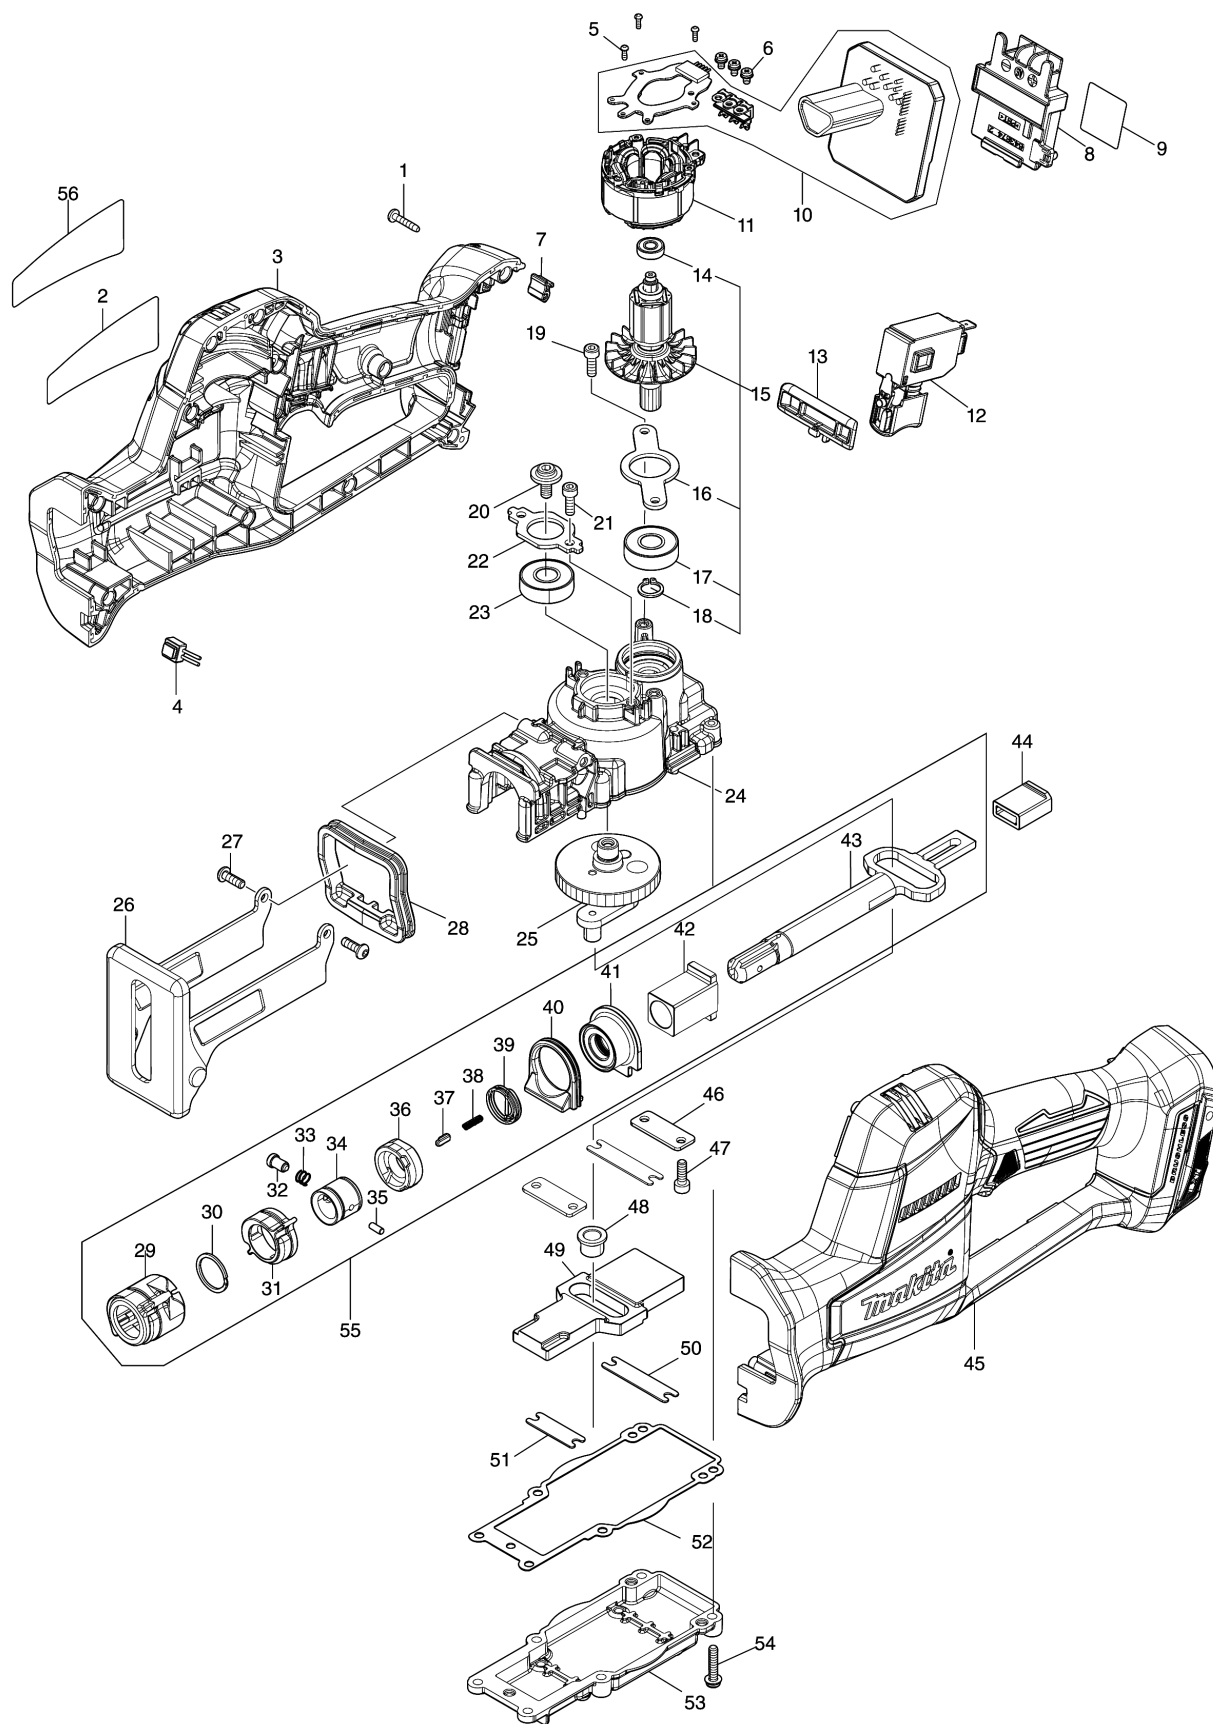

Model No.DJR189 CORDLESS RECIPRO SAW

Model No.DJR189 CORDLESS RECIPRO SAW

Položka	Číslo dílu	Popis	Změna	Množství	New/Old	Možnost 1	Možnost 2	Poznámka
001	266130-9	TAPPING SCREW BIND PT 3X16		11				
002	858X57-7	DJR189 NAME PLATE		1				
003	183W50-9	HOUSING SET		1				
C10	263005-3	RUBBER PIN 6		4				
C20	252126-6	HEX. LOCK NUT M4-7		2				
D10		INC. 45						
004	620K03-0	LED CIRCUIT		1				
005	266490-9	TAPPING SCREW PT 2X6		3				
006	652069-6	FLAT HEAD SCREW M3X6		3				
007	424517-3	CUSHION		1				
008	643874-2	TERMINAL		1				
009	858X65-8	DJR189 SERIAL NO. LABEL		1				
010	620K04-8	CONTROLLER		1				
011	629B65-1	STATOR		1				
012	650710-5	SWITCH C3JW-4B		1				
013	413L03-1	LOCK OFF BUTTON		1				
014	210039-7	BALL BEARING 695DDW		1				
015	519770-5	ROTOR ASS'Y		1				
D10		INC. 14,16-18						
016	285054-0	BEARING RETAINER 58		1				
017	210059-1	BALL BEARING 6000DDW		1				
018	961006-2	RETAINING RING S-10		1				
019	265353-6	HEX. SOCKET HEAD BOLT M4X12		2				
020	265C93-4	HEX. S.F.H. BOLT M5X12		1				
021	265353-6	HEX. SOCKET HEAD BOLT M4X12		2				
022	285055-8	BEARING RETAINER 33		1				
023	210059-1	BALL BEARING 6000DDW		1				
024	136824-9	GEAR HOUSING ASS'Y		1				
C10	263002-9	RUBBER PIN 4		2				
C20	213434-0	O RING 26		1				
025	141L92-3	GEAR COMPLETE		1				
026	162B95-4	SHOE		1				
027	265C84-5	HEX. SOCKET BUTTON BOLT M4X12		2				
028	422950-3	SEAL RING		1				
029	422949-8	PROTECTOR		1				
030	257430-8	RETAINING RING(EXT)18		1				
031	313448-0	DRIVING SLEEVE		1				
032	256569-4	SHOULDER PIN 5		1				
033	234381-2	COMPRESSION SPRING 6		1				
034	327650-9	GUIDE SLEEVE		1				
035	256A11-1	PIN 3		1				
036	458968-8	CONNECTING SLEEVE		1				
037	310912-2	PUSH PIN		1				
038	232472-3	COMPRESSION SPRING 2		1				