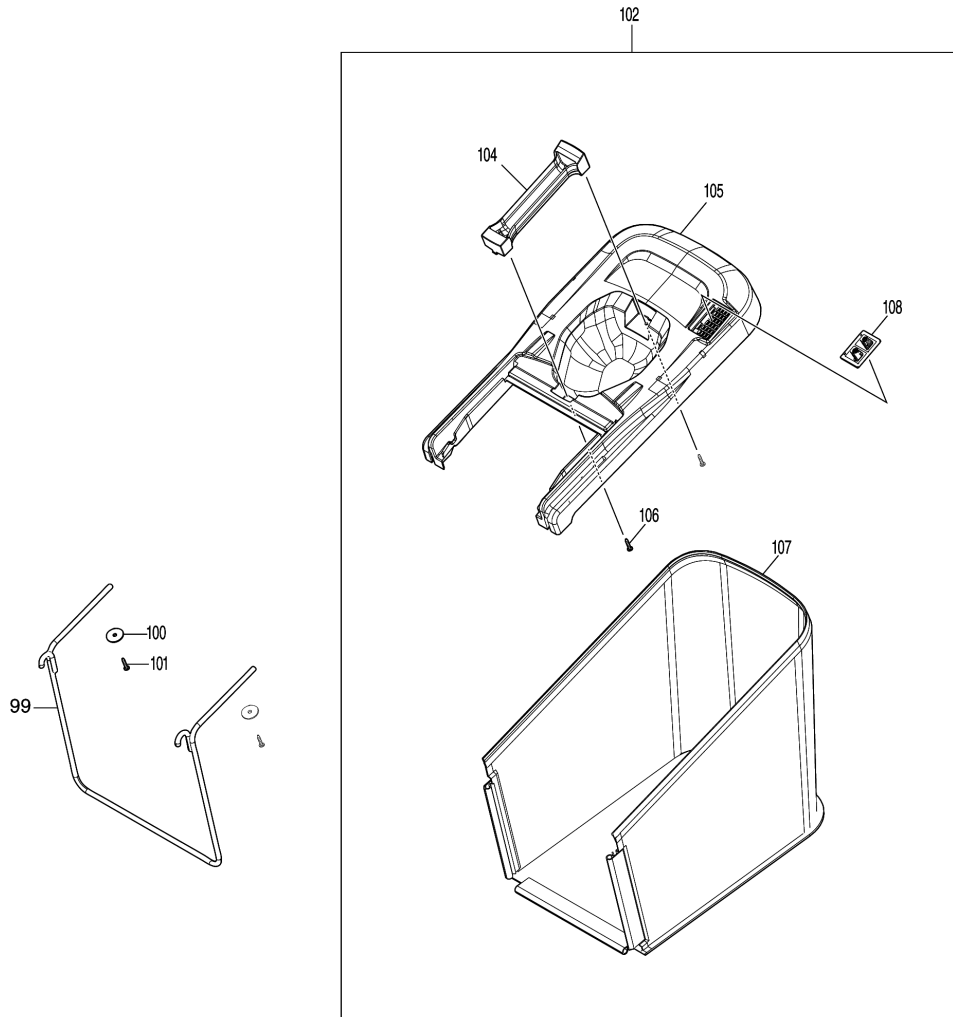

Model No.DLM382 380MM CORDLESS LAWN MOWER

Model No.DLM382 380MM CORDLESS LAWN MOWER

Položka	Číslo dílu	Popis	Změna	Množství	New/Old	Možnost 1	Možnost 2	Poznámka
001	326636-0	SWITCH LEVER		1				
002	231876-6	TENSION SPRING 9		1				
003	911138-5	PAN HEAD SCREW M4X20		2				
004	455075-8	LEVER		1				
005	455078-2	ARM		1				
007	143510-5	UPPER PIPE COMPLETE		1				
008	459804-1	SWITCH BOX		1				
009	233068-3	COMPRESSION SPRING 6		1				
010	455074-0	SWITCH BUTTON		1				
011	650730-9	SWITCH TG72BD-6		1				
012	687124-5	STRAIN RELIEF		1				
013	265999-8	TAPPING SCREW 4X25		2				
014	140N15-0	SWITCH BOX COVER COMPLETE K		1				
C10	890374-5	INDICATION LABEL		1				
015	266326-2	TAPPING SCREW 4X18		4				
016	266326-2	TAPPING SCREW 4X18		1				
017	456352-1	SWITCH LEVER CASE COVER		1				
018	456351-3	SWITCH LEVER CASE		1				
019	327413-3	LOWER PIPE		1				
020	265A14-4	CUP H. SQUARE NECK BOLT M6X50		2				
021	264070-5	THUMB NUT M6		2				
024	266729-0	THUMB SCREW M8X35		2				
026	459809-1	HOLDER		2				
027	660393-3	POWER SUPPLY CORD		1				
028	140N21-5	BATTERY COVER COMPLETE E		1				
C10	8005W1-7	CAUTION LABEL		1				
029	890375-3	CAUTION LABEL		1				
030	856L30-9	DLM382 NAME PLATE		1				
031	856L35-9	DLM382 SERIAL NO. LABEL		1				
032	8005W9-1	INDICATION LABEL		1				
033	8005W7-5	INDICATION LABEL		1				
034	8005W8-3	INDICATION LABEL		1				
035	266459-3	TAPPING SCREW 5X25		2				
036	273675-0	GRIP A		1				
037	643890-4	KEY		1				
038	266326-2	TAPPING SCREW 4X18		3				
039	183N35-1	TERMINAL HOUSING SET		1				
C10	263005-3	RUBBER PIN 6		4				
D10		INC. 41						
040	644809-6	TERMINAL		2				

Please order the parts with part number.

Print Date 4/2/2020