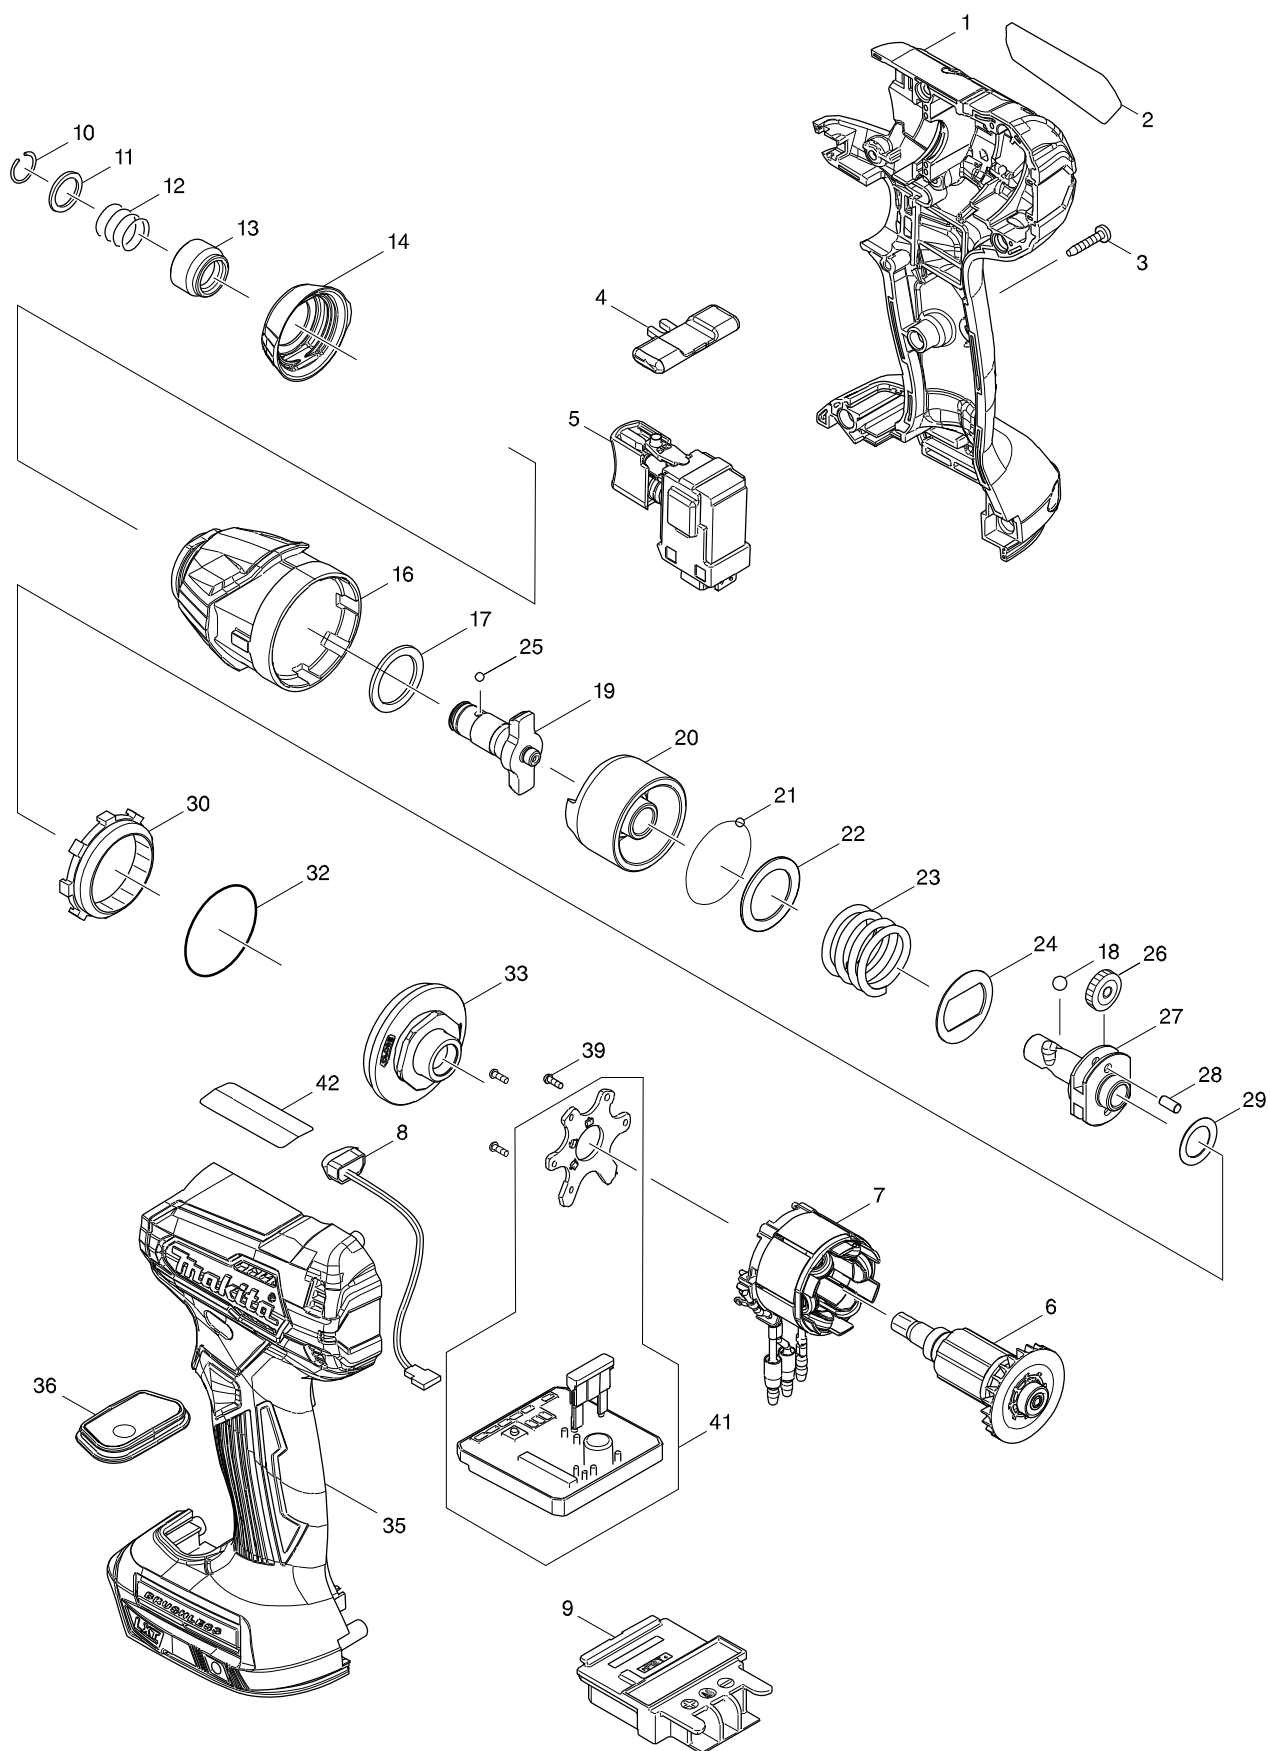

# Číslo typu DTD155 CORDLESS IMPACT DRIVER

Položka	Číslo dílu	Popis	Změn	Množstv	N/O	Možnost 1	Možnost 2	Poznámka
001	183G71-5	HOUSING SET		1				
C10	252126-6	HEX. LOCKING NUT M4-7		2				
D10		INC. 35						
002	853G07-5	DTD155 NAME PLATE		1				
003	266429-2	TAPPING SCREW 3X16		9				
004	455053-8	F/R CHANGE LEVER		1				
005	143975-1	SWITCH COMPLETE		1				
006	619415-6	ROTOR		1				
007	629233-4	STATOR		1				
008	620521-2	LED CIRCUIT		1				
009	643860-3	TERMINAL		1				
010	231965-7	zajišťovací kroužek 10mm		1				
011	267143-3	podložka 11mm		1				
012	233005-7	vinutá pružina 13		1				
013	326803-7	BIT SLEEVE		1				
014	424914-3	BUMPER		1				
016	144132-4	HAMMER CASE COMPLETE		1				
017	261159-0	NYLON WASHER 19		1				
018	216002-8	kulička 4.8		2				
019	326630-2	ANVIL M		1				
020	324894-2	tlouk TD0101F		1				
021	216019-1	kulička pr.3mm		24				
022	267380-9	FLAT WASHER 20		1				
023	232326-4	COMPRESSION SPRING 21		1				
024	267813-4	WASHER 21		1				
025	216019-1	kulička pr.3mm		2				
026	221437-0	SPUR GEAR 17		2				
027	324897-6	vřeteno TD0101F		1				
028	268217-3	čep		2				
029	253052-2	podložka 12		1				
030	227316-0	INTERNAL GEAR 43		1				
032	213479-8	o-kroužek 33		1				
033	141893-7	BEARING BOX COMPLETE		1				
035	183G71-5	HOUSING SET		1				
C10	252126-6	HEX. LOCKING NUT M4-7		2				
D10		INC. 1						
036	144137-4	SWITCH PLATE COMPLETE		1				
039	266490-9	TAPPING SCREW PT 2X6		3				
041	620586-4	CONTROLLER		1				
A01	266622-8	+ TRUSS HEAD SCREW M4X12		1				
A02	346317-0	háček BDF/BHP446_456		1				
A03B	***DC18RC	DC18RC FAST CHARGER		1				
A04B	197280-8	BATTERY BL1850B SET		2				
A05B	450128-8	kryt baterie		1				
A06B	141856-3	PLASTIC CARRYING CASE COMPLETE		1				
C10	162302-3	spona		2				
C20	324207-7	SHAFT		1				
C30	451749-9	HANDLE		1				