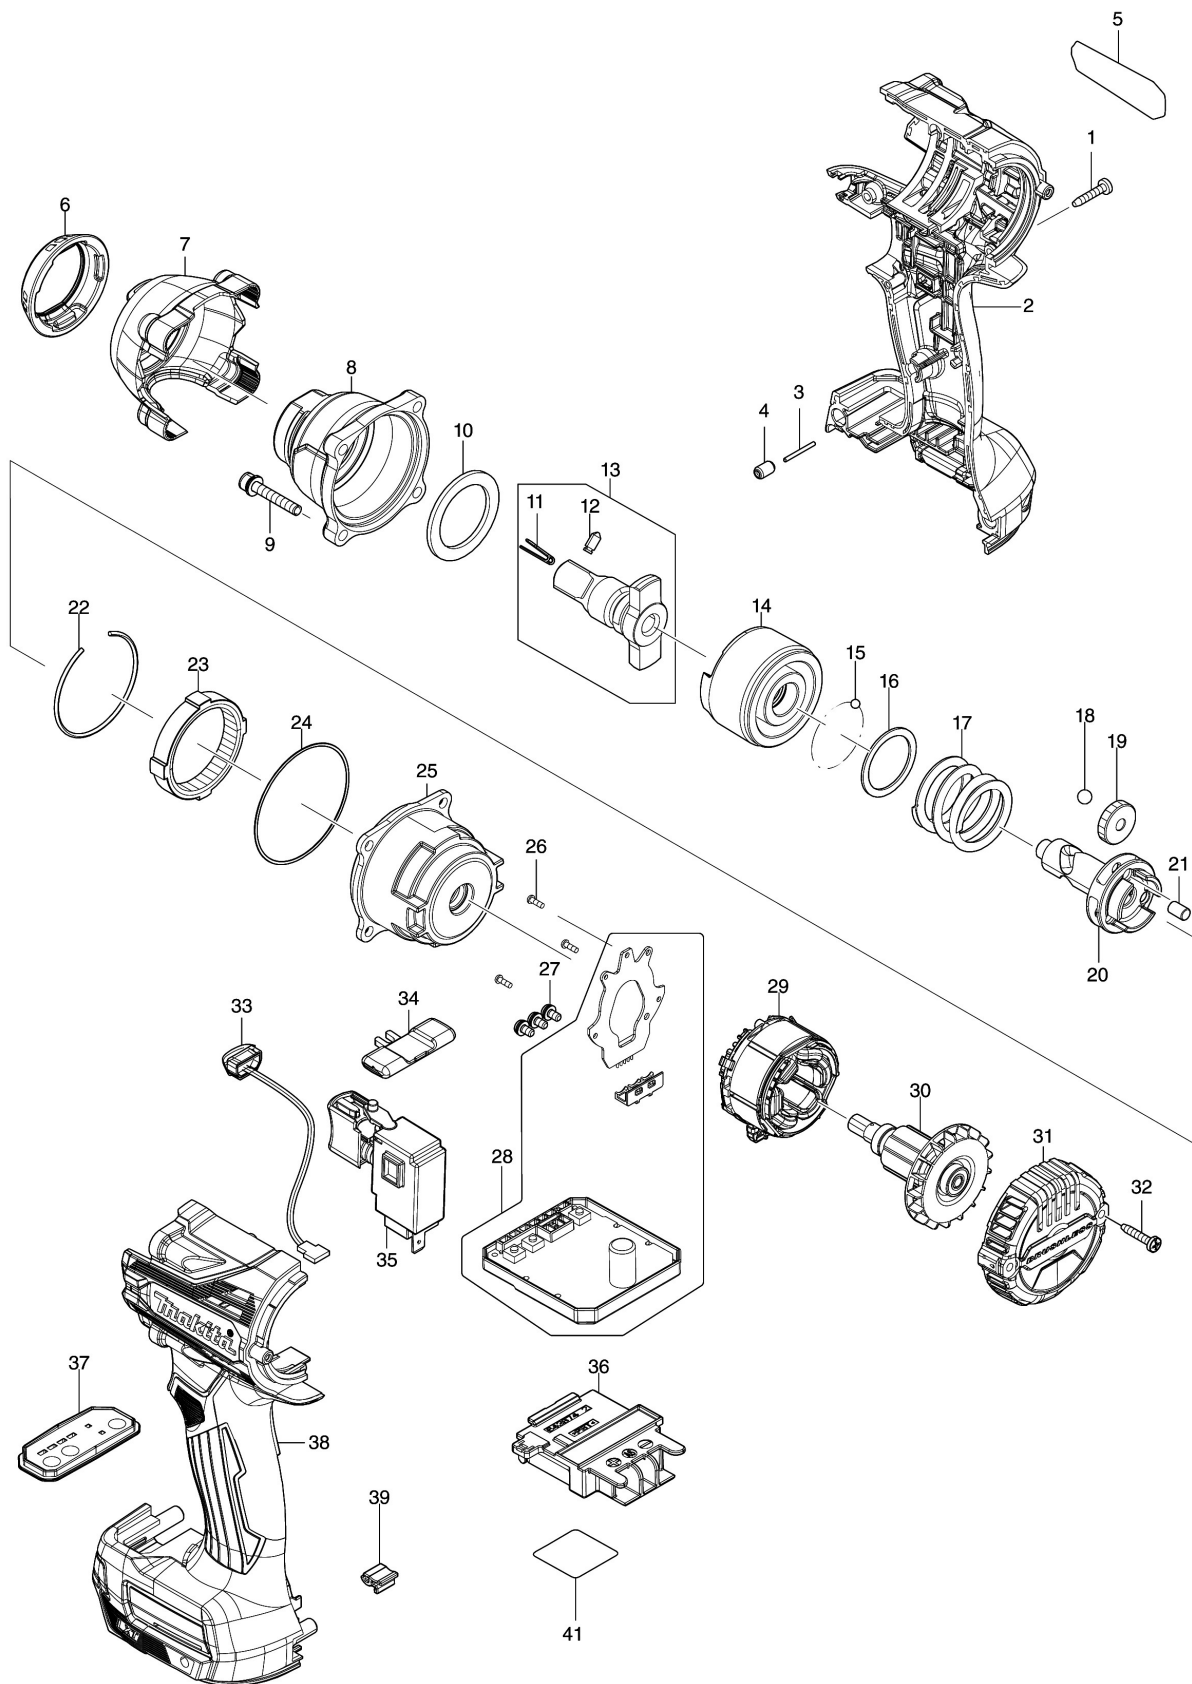

Model No.DTW301 CORDLESS IMPACT WRENCH

Model No.DTW301 CORDLESS IMPACT WRENCH

Položka	Číslo dílu	Popis	Změna	Množství	New/Old	Možnost 1	Možnost 2	Poznámka
001	266130-9	TAPPING SCREW BIND PT 3X16		8				
002	183P27-2	HOUSING SET		1				
C10	263005-3	RUBBER PIN 6		2				
C20	252126-6	HEX. LOCK NUT M4-7		2				
D10		INC. 38						
003	268284-8	PIN 1.5		1				
004	263036-2	RUBBER PIN 5		1				
005	857A36-4	DTW301 NAME PLATE		1				
006	422584-2	BUMPER		1				
007	412556-5	HAMMER CASE COVER		1				
008	140T36-8	HAMMER CASE COMPLETE		1				
009	265472-8	HEX. SOCKET HEAD BOLT M4X25		4				
010	261154-0	NYLON WASHER 28		1				
011	322045-1	CLIP		1				
012	323675-1	PIN 4		1				
013	136240-5	ANVIL A ASSY		1				
D10		INC. 11,12						
014	327572-3	HAMMER		1				
015	216001-0	STEEL BALL 3.5		24				
016	267175-0	FLAT WASHER 24		1				
017	232615-7	COMPRESSION SPRING 25		1				
018	216011-7	STEEL BALL 5.6		2				
019	227338-0	SPUR GEAR 22		3				
020	327573-1	SPINDLE		1				
021	268311-1	PIN 5		3				
022	233910-8	RING SPRING 43		1				
023	227337-2	INTERNAL GEAR 51		1				
024	213785-1	O-RING 49		1				
025	140T37-6	INTERNAL GEAR CASE COMPLETE		1				
026	266490-9	TAPPING SCREW PT 2X6		3				
027	652069-6	FLAT HEAD SCREW M3X6		3				
028	620C64-2	CONTROLLER		1				
029	629477-6	STATOR		1				
030	619626-3	ROTOR		1				
031	412555-7	REAR COVER		1				
032	266130-9	TAPPING SCREW BIND PT 3X16		2				
033	620521-2	LED CIRCUIT		1				
034	455053-8	F/R CHANGE LEVER		1				
035	651443-5	SWITCH C3JR-4B		1				
036	643874-2	TERMINAL		1				
037	140T43-1	SWITCH PLATE COMPLETE		1				
C10	8012S9-8	SWITCH LABEL		1				
038	183P27-2	HOUSING SET		1				
C10	263005-3	RUBBER PIN 6		2				