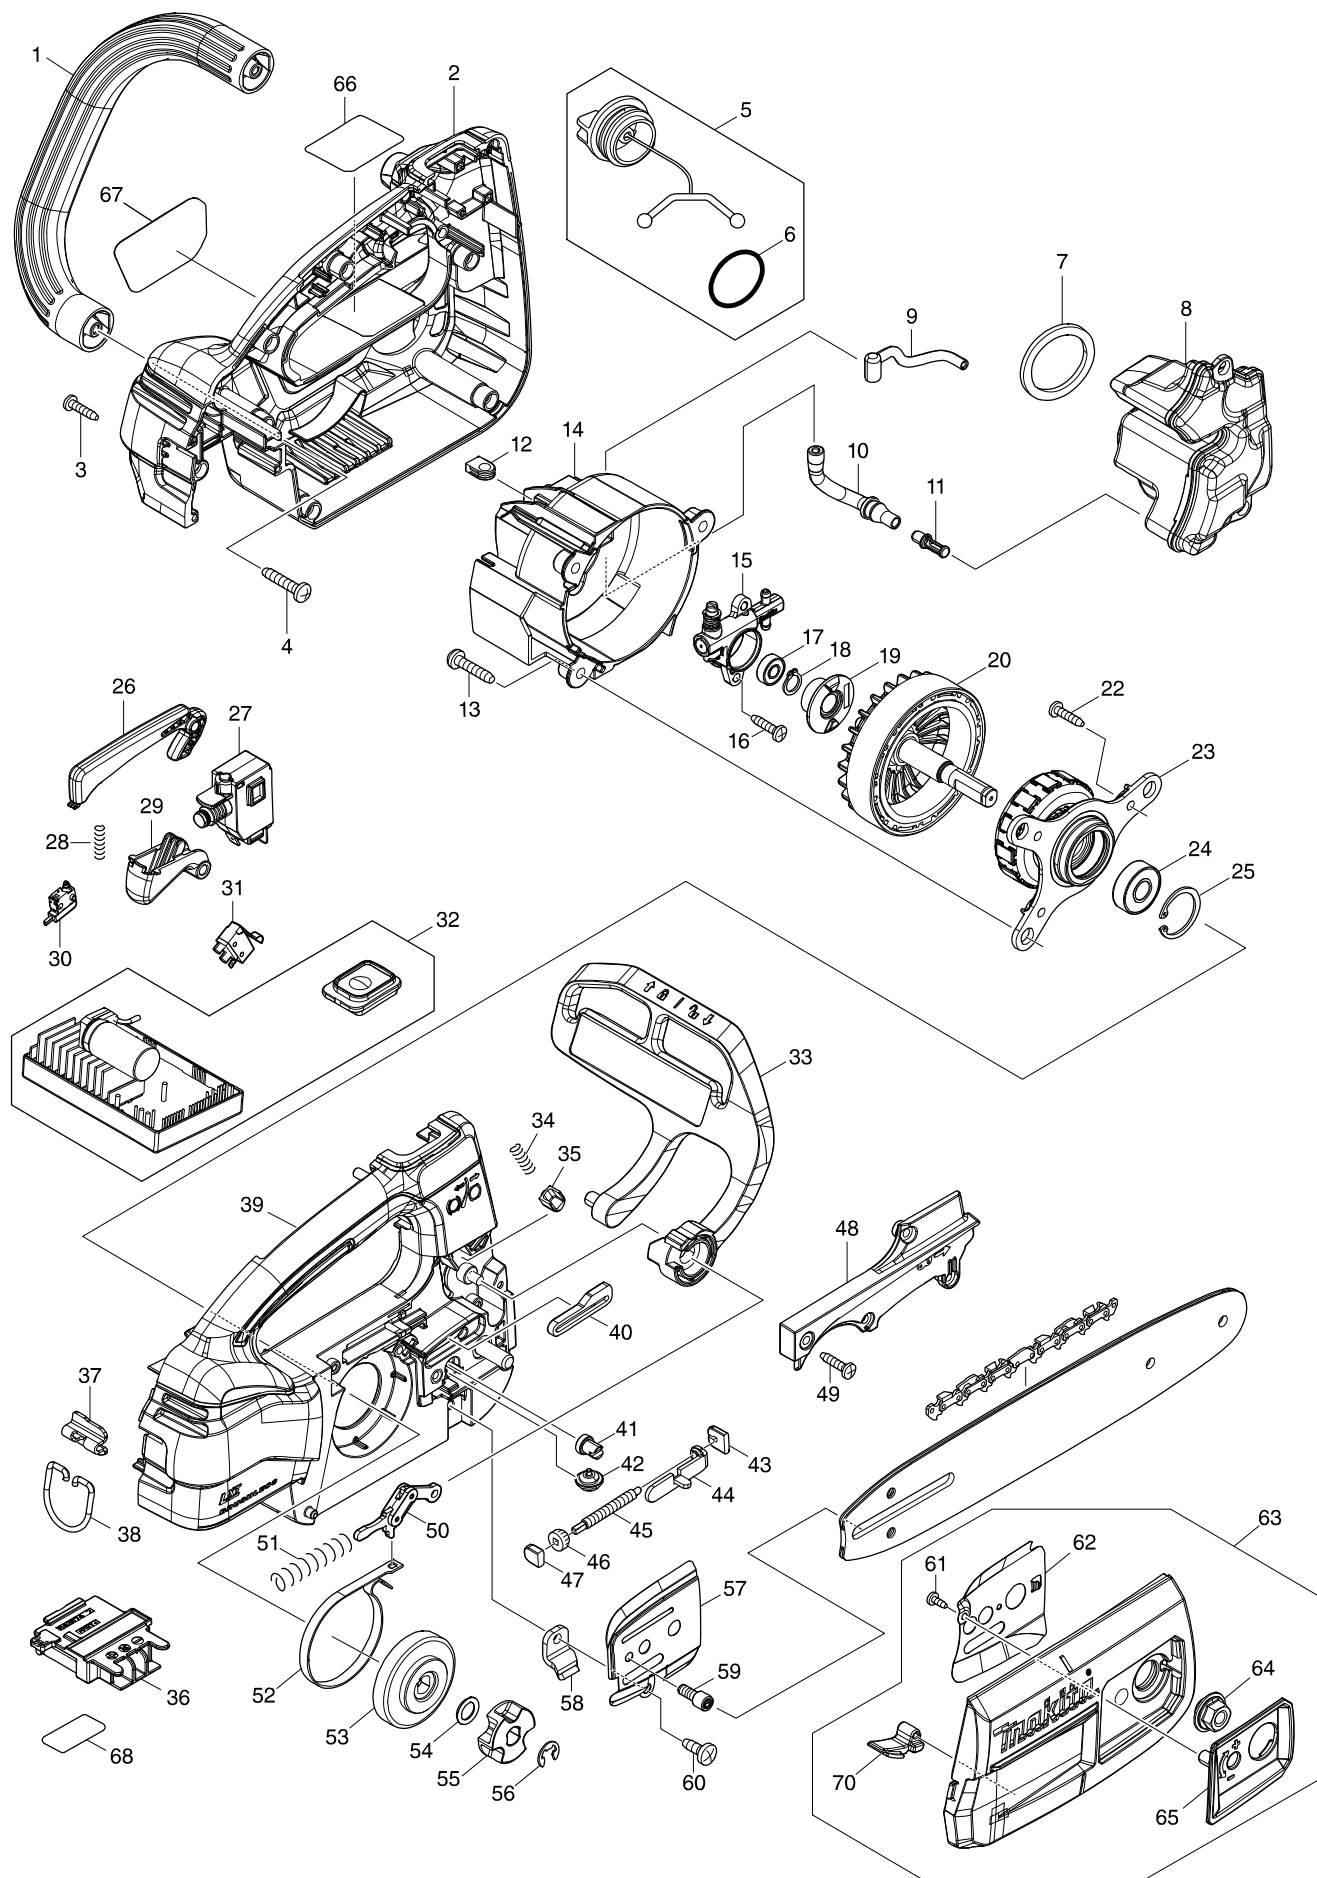

# Číslo typu DUC254 250MM CORDLESS CHAIN SAW

# Číslo typu DUC254 250MM CORDLESS CHAIN SAW

Strana 1 / 2

Položka	Číslo dílu	Popis	Změn	Množst	N/O	Možnost 1	Možnost 2	Poznámka
001	458490-5	SIDE HANDLE		1				
002	183J27-6	HOUSING SET		1				
C10	263005-3	RUBBER PIN 6		2				
D10		INC. 39						
003	266326-2	TAPPING SCREW 4X18		8				
004	266041-8	TAPPING SCREW 5X25		2				
005	168508-1	TANK CAP COMPLETE		1				
D10		INC. 6						
006	213355-6	O-RING 25		1				
007	421959-2	SPONGE SEAL		1				
008	140A75-4	OIL TANK COMPLETE		1				
009	422271-3	CONNECTOR A		1				
010	422272-1	CONNECTOR B		1				
011	450437-5	FILTER		1				
012	424612-9	GROMMET		1				
013	266041-8	TAPPING SCREW 5X25		3				
014	458489-0	MOTOR HOUSING		1				
015	142857-4	OIL PUMP COMPLETE		1				
016	266326-2	TAPPING SCREW 4X18		2				
017	210026-6	BALL BEARING 696ZZ		1				
018	961006-2	RETAINING RING S-10		1				
019	221428-1	WORM GEAR		1				
020	619518-6	ROTOR		1				
022	266326-2	TAPPING SCREW 4X18		3				
023	629378-8	STATOR COMPLETE		1				
024	210059-1	BALL BEARING 6000DDW		1				
025	962105-3	RETAINING RING R-26		1				
026	458497-1	CATCH LEVER		1				
027	651365-9	SWITCH C3JW-6BM-P		1				
028	233476-8	COMPRESSION SPRING 4		1				
029	458495-5	SWITCH LEVER		1				
030	632L49-0	SWITCH UNIT		1				
031	632L48-2	SWITCH UNIT		1				
032	140A76-2	CONTROLLER COMPLETE		1				
C10	810D46-0	SWITCH LABEL		1				
033	140A72-0	FRONT HAND GUARD COMPLETE		1				
C10	816U31-3	CAUTION LABEL		1				
034	232453-7	COMPRESSION SPRING 3		1				
035	310879-4	HAND GUARD GUIDE		1				
036	643874-2	TERMINAL		1				
037	347377-5	HOOK SUPPORT		1				
038	281222-3	HOOK		1				
039	183J27-6	HOUSING SET		1				
C10	263005-3	RUBBER PIN 6		2				
D10		INC. 2						
040	422270-5	GROMMET		1				
041	227620-7	DRIVE GEAR		1				
042	227634-6	STRAIGHT BEVEL GEAR 14		1				