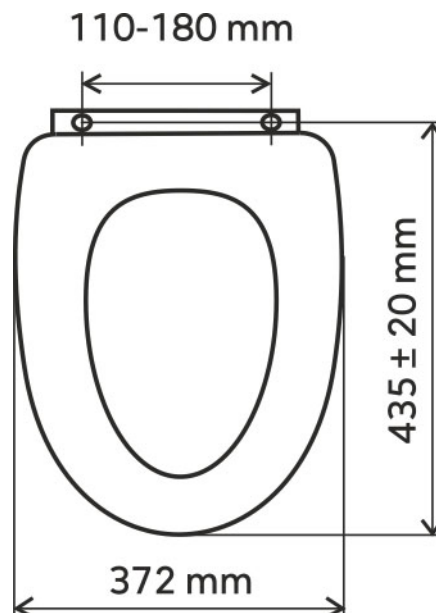

WC/JASAN

Sedátko dýhované jasan MDF

EAN :8590309112501

Intrastat :44219999

Provedení : dýhované MDF
Hmotnost : 3,000 kg (brutto)

Dýhované MDF

Úchyty chromovaná mosaz

Rozměr 43,5 ± 2 x 37,2 cm

Rozteč 110 - 180 mm

Váha sedátka 3,1 kg

4 ks v kartonu.

Nazev	Hodnota	Jednotka
Šířka výrobku	372	mm
Hloubka výrobku	435	mm
Provedení	dýhované MDF	
Záruka	2,5	rok
Hloubka krabice	465	mm
Šířka krabice	380	mm
Výška krabice	60	mm
Výška výrobku	55	mm

[obrázek pro tisk](#)
[rozměry\(jpg\)](#)