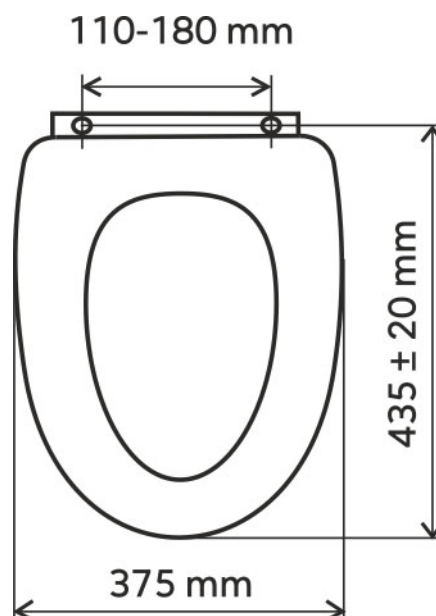

WC/BUK

Sedátko dýhované buk MDF

EAN :8590309112594

Intrastat :44219999

Provedení : MDF

Hmotnost : 3,300 kg (brutto)

Dýhované MDF

Úchyty chromovaná mosaz.

Rozměr 43.5±2 x 37.5 cm.

Rozteč 110 - 180 mm.

Váha sedátka 3,2 kg.

4 ks v kartonu.

Nazev	Hodnota	Jednotka
Výška výrobku	58	mm
Šířka výrobku	375	mm
Hloubka výrobku	435	mm
Provedení	MDF	
Záruka	2,5	rok
Hloubka krabice	465	mm
Šířka krabice	380	mm
Výška krabice	60	mm

[obrázek pro tisk](#)
[rozměry\(jpg\)](#)