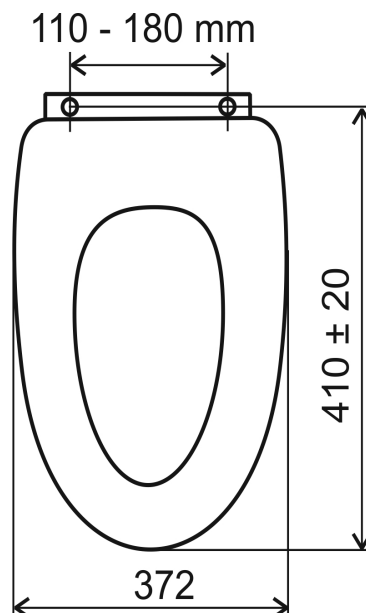

WC/ORECHLYRA

Sedátko dýhované ořech MDF

EAN :8590309114314

Intrastat :44219999

Provedení : dýhované MDF
Hmotnost : 2,700 kg (brutto)

Dýhované MDF

Úchyty chromovaná mosaz.

Rozměr 41±2 x 37.2 cm.

Rozteč 110 - 180 mm.

Váha sedátka 2,3 kg.

4 ks v kartonu.

Nazev	Hodnota	Jednotka
Šířka výrobku	372	mm
Hloubka výrobku	410	mm
Hloubka krabice	435	mm
Výška krabice	60	mm
Šířka krabice	375	mm
Provedení	dýhované MDF	
Záruka	2,5	rok
Provedení LYRA		
Výška výrobku	58	mm

[obrázek pro tisk](#)
[rozměry\(jpg\)](#)