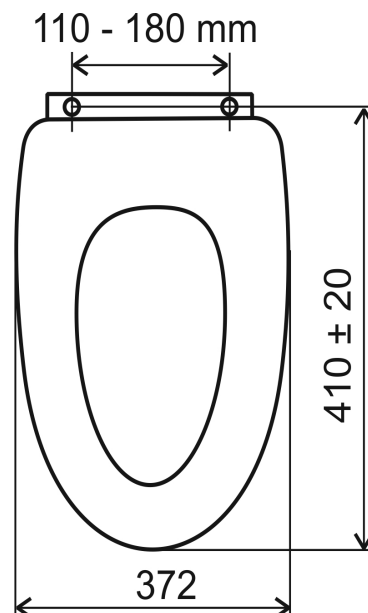

## WC/MUSLELYRA

Sedátko MDF

EAN :8590309042488

Intrastat :44219910

Provedení : MDF

Hmotnost : 3,500 kg (brutto)

Materiál MDF

Úchyty chromovaná mosaz.

Rozměr 41±2 x 37.2 cm.

Rozteč 110 - 180 mm.

Váha sedátka 3 kg.

4 ks v kartonu

Nazev	Hodnota	Jednotka
Šířka výrobku	372	mm
Hloubka výrobku	410	mm
Provedení	MDF	
Záruka	2,5	rok
Výška výrobku	55	mm
Hloubka krabice	430	mm
Šířka krabice	375	mm
Výška krabice	60	mm
Provedení LYRA		

[obrázek pro tisk](#)  
[rozměry\(jpg\)](#)