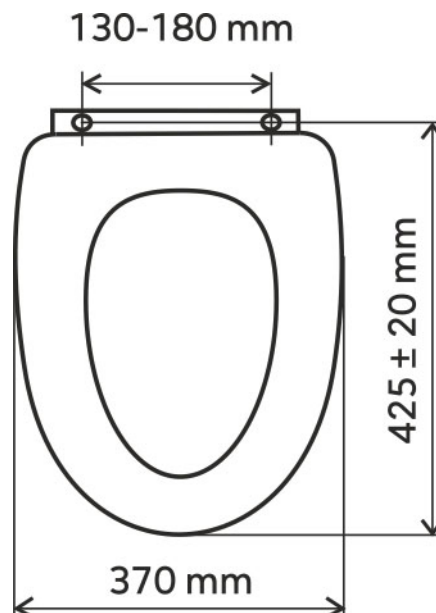

WC/UNIVERSAL

Sedátko duroplast

EAN :8590309115922

Intrastat :39222000

Provedení : duroplast

Hmotnost : 2,250 kg (brutto)

Plast.

Plastové úchyty.

Rozměr $42 \pm 2,5 \times 37$ cm

Rozteč 130 - 180 mm

Na všechny typy keramik

Váha sedátka 1,9 kg

| Nazev | Hodnota | Jednotka |
|-----------------|-----------|----------|
| Výška výrobku | 50 | mm |
| Šířka výrobku | 370 | mm |
| Hloubka výrobku | 425 | mm |
| Hloubka krabice | 455 | mm |
| Výška krabice | 55 | mm |
| Šířka krabice | 380 | mm |
| Provedení | duroplast | |
| Záruka | 2,5 | rok |

[obrázek pro tisk](#)
[rozměry\(jpg\)](#)