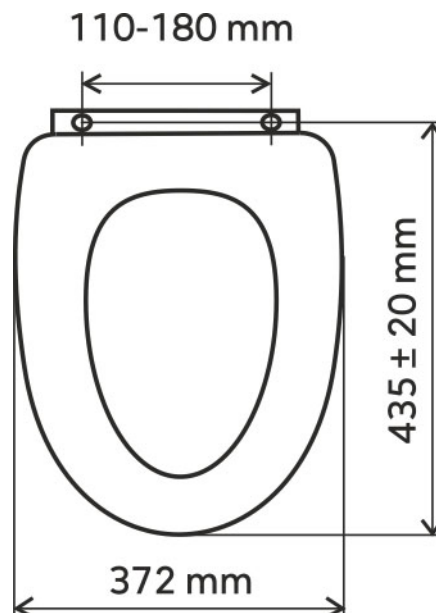

WC/DUB2

Sedátko dýhované dub 2 MDF

EAN :8590309044420

Intrastat :44219999

Provedení : dýhované MDF
Hmotnost : 2,600 kg (brutto)

Dýhované MDF

Úchyty chromovaná mosaz

Rozměr 43,5 ± 2 x 37,2 cm

Rozteč 110 - 180 mm

Váha sedátka 2,6 kg

4 ks v kartonu.

Nazev	Hodnota	Jednotka
Šířka výrobku	372	mm
Hloubka výrobku	435	mm
Provedení	dýhované MDF	
Záruka	2,5	rok
Výška výrobku	55	mm
Hloubka krabice	465	mm
Šířka krabice	380	mm
Výška krabice	60	mm

[obrázek pro tisk](#)
[rozměry\(jpg\)](#)