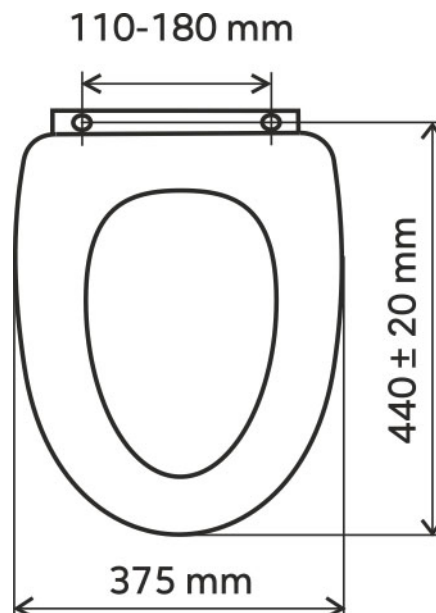

WC/BAMBUS

Sedátko dýhované jasan MDF

EAN :8590309047872

Intrastat :44219910

Provedení : dýhované MDF
Hmotnost : 3,300 kg (brutto)

dýhované MDF

Úchyty chromovaná mosaz.

Rozměr 44±2 x 37.5 cm.

Rozteč 110 - 180 mm.

Váha sedátka 3,3 kg.

4 ks v kartonu.

Nazev	Hodnota	Jednotka
Šířka výrobku	375	mm
Hloubka výrobku	440	mm
Hloubka krabice	465	mm
Výška krabice	60	mm
Šířka krabice	380	mm
Provedení	dýhované MDF	
Záruka	2,5	rok
Výška výrobku	58	mm

[obrázek pro tisk](#)
[rozměry\(jpg\)](#)