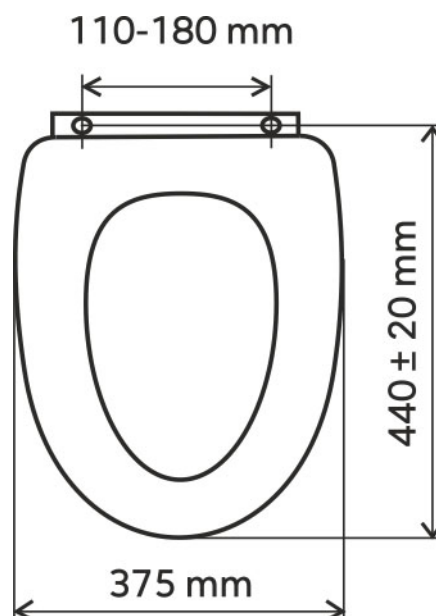

WC/BRIZA

Sedátko dýhované bříza MDF

EAN :8590309047896

Intrastat :44219910

Provedení : dýhované MDF
Hmotnost : 3,300 kg (brutto)

Dýhované MDF

Úchyty chromovaná mosaz.

Rozměr 44±2 x 37.5 cm.

Rozteč 110 - 180 mm.

Váha sedátka 3,3 kg.

4 ks v kartonu.

Nazev	Hodnota	Jednotka
Výška výrobku	58	mm
Šířka výrobku	375	mm
Hloubka výrobku	440	mm
Hloubka krabice	465	mm
Výška krabice	60	mm
Šířka krabice	380	mm
Provedení	dýhované MDF	
Záruka	2,5	rok

[obrázek pro tisk](#)
[rozměry\(jpg\)](#)