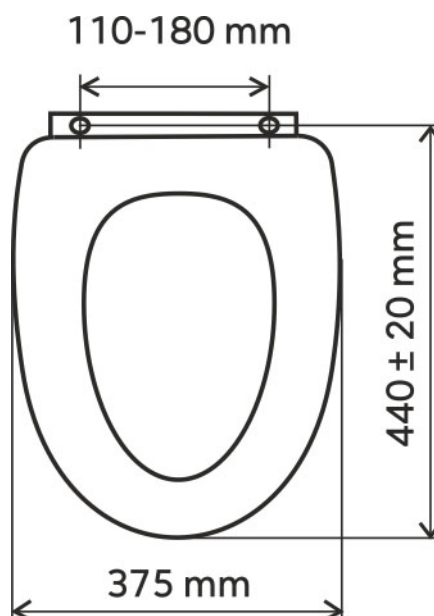

## WC/WENGE

Sedátko dýhované wenge MDF

EAN :8590309047889

Intrastat :44219910

Provedení : dýhované MDF  
Hmotnost : 3,300 kg (brutto)

dýhované MDF

Úchyty kov chrom.

Rozměr 44±2 x 37.5 cm.

Rozteč 110 - 180 mm.

Váha sedátka 3,3 kg.

4 ks v kartonu.

Nazev	Hodnota	Jednotka
Šířka výrobku	375	mm
Hloubka výrobku	440	mm
Hloubka krabice	465	mm
Výška krabice	60	mm
Šířka krabice	380	mm
Provedení	dýhované MDF	
Záruka	2,5	rok
Výška výrobku	58	mm

[obrázek pro tisk](#)  
[rozměry\(jpg\)](#)