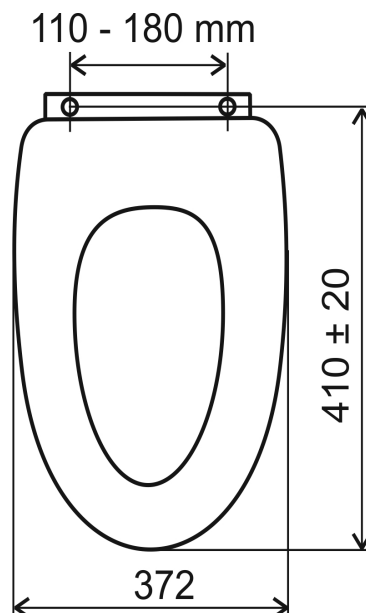

WC/SOFTMUSLELY

Sedátko MDF Lyra

EAN :8590309038399

Intrastat :44219910

Provedení : MDF

Hmotnost : 3,000 kg (brutto)

Materiál MDF

Pomalupadající, snadná demontáž z mísy.

Úchyty chromovaná mosaz.

Rozměr 41±2 x 37.2 cm.

Rozteč 110 - 180 mm.

Váha sedátka 3 kg.

4 ks v kartonu

Nazev	Hodnota	Jednotka
Výška výrobku	55	mm
Šířka výrobku	372	mm
Hloubka výrobku	410	mm
Záruka	2,5	rok
Provedení	MDF	
Hloubka krabice	440	mm
Šířka krabice	380	mm
Výška krabice	60	mm
Pomalupadající sedátko		
Provedení LYRA		
Easy Click		

[obrázek pro tisk](#)
[rozměry\(jpg\)](#)