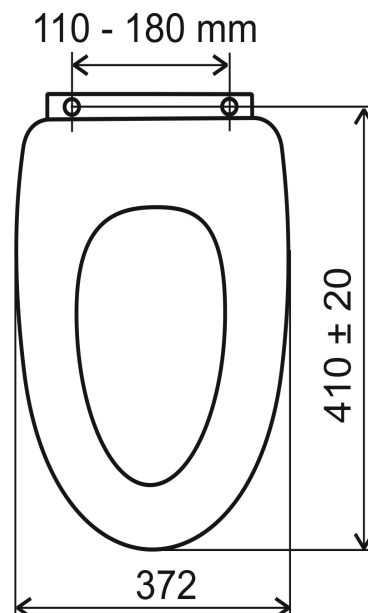

## WC/SOFTORECHLY

Sedátko dýhované MDF Lyra

EAN :8590309038405

Intrastat :44219910

Provedení : dýhované MDF  
Hmotnost : 2,650 kg (brutto)

Dýhované MDF

Pomalupadající, snadná demontáž z mísy.

Úchyty chromovaná mosaz.

Rozměr 41±2 x 37.2 cm.

Rozteč 110 - 180 mm.

Váha sedátka 2,3 kg.

4 ks v kartonu.

Nazev	Hodnota	Jednotka
Šířka výrobku	372	mm
Hloubka výrobku	410	mm
Provedení	dýhované MDF	
Záruka	2,5	rok
Hloubka krabice	440	mm
Šířka krabice	375	mm
Výška krabice	60	mm
Pomalupadající sedátko		
Provedení LYRA		
Easy Click		
Výška výrobku	60	mm

[obrázek pro tisk](#)  
[rozměry\(jpg\)](#)