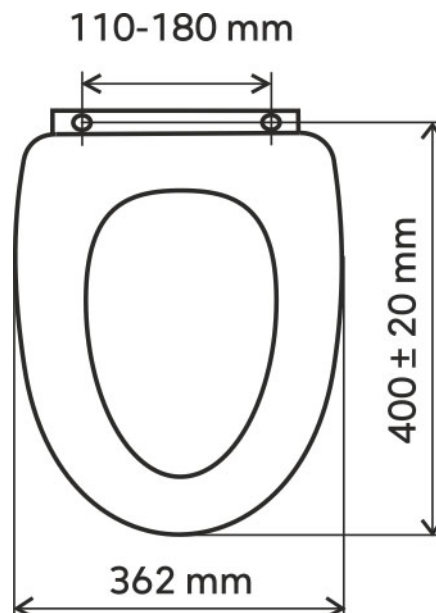

## WC/SOFTLYRA

Sedátko dýhované dřevo Lyra

EAN :8590309065531

Intrastat :44219999

Provedení : dýhované dřevo

Hmotnost : 3,600 kg (brutto)

Sedátko tvarované dřevo bílá Lyra, pomalu padající  
MDF

Úchyty chromovaná mosaz.

Rozměr 40±2 x 36.2 cm.

Rozteč 110 - 180 mm.

Váha sedátka 3,82 kg.

4 ks v kartonu.

Nazev	Hodnota	Jednotka
Provedení	dýhované dřevo	
Záruka	2,5	rok
Hloubka krabice	430	mm
Šířka krabice	375	mm
Výška krabice	60	mm
Výška výrobku	55	mm
Šířka výrobku	362	mm
Hloubka výrobku	400	mm
Pomalu padající sedátko		
Provedení LYRA		

[obrázek pro tisk](#)  
[rozměry\(jpg\)](#)