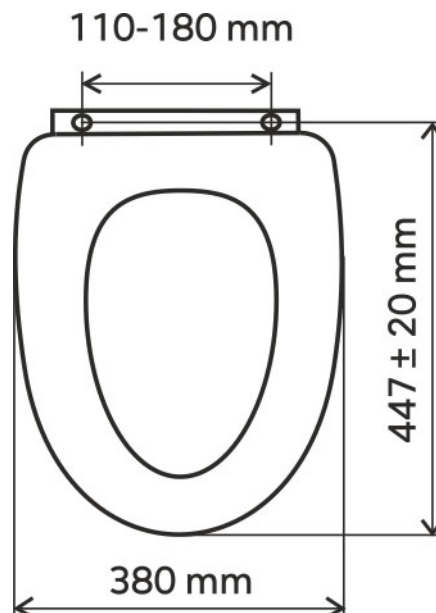

WC/SOFTJASAN

Sedátko dýhované jasan soft MDF

EAN :8590309065548

Intrastat :44219999

Provedení : dýhované MDF
Hmotnost : 3,550 kg (brutto)

Sedátko dýhované MDF, pomalu padající

Úchyty chromovaná mosaz.

Rozměr 44.5±2 x 37.5 cm.

Rozteč 110 - 180 mm.

Váha sedátka 3,2 kg.

4 ks v kartonu

Nazev	Hodnota	Jednotka
Provedení	dýhované MDF	
Záruka	2,5	rok
Šířka krabice	380	mm
Hloubka krabice	465	mm
Výška krabice	60	mm
Pomalu padající sedátko		
Výška výrobku	58	mm
Šířka výrobku	380	mm
Hloubka výrobku	447	mm

[obrázek pro tisk](#)
[rozměry\(jpg\)](#)