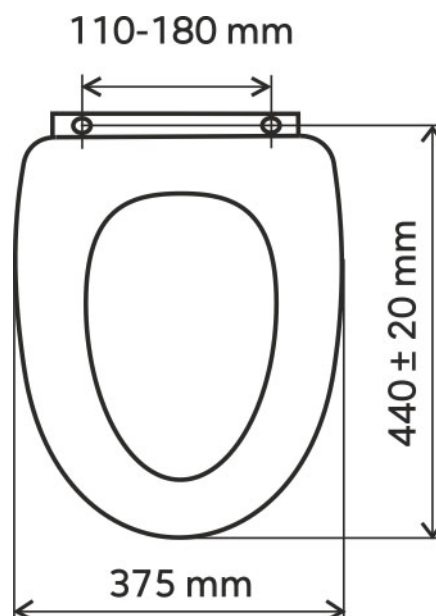

WC/DUBVELVET

WC sedátko, dýhované MDF, panty kov-chrom

EAN :8590309087236

Intrastat :44219999

Provedení : dýhované MDF
Hmotnost : 2,500 kg (brutto)

WC sedátko s kovovými úchyty. Provedení dýhované MDF.

| Nazev | Hodnota | Jednotka |
|-----------------|--------------|----------|
| Záruka | 2,5 | rok |
| Výška výrobku | 55 | mm |
| Šířka výrobku | 375 | mm |
| Hloubka výrobku | 440 | mm |
| Výška krabice | 60 | mm |
| Šířka krabice | 380 | mm |
| Hloubka krabice | 465 | mm |
| Provedení | dýhované MDF | |

[obrázek pro tisk](#)
[rozměry\(jpg\)](#)