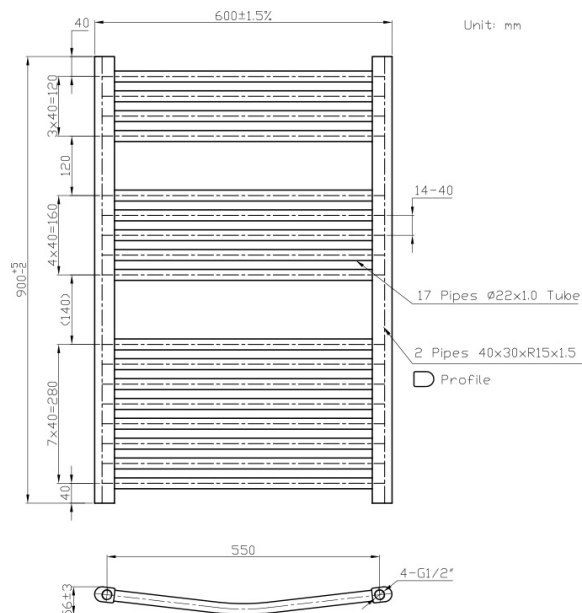

600/900,1

Otopné těleso 600mm oblé - bílé

EAN :8590309044185

Intrastat :73221900

Provedení : oblé-bílé 600x900

Hmotnost : 9,000 kg (brutto)

Průměr trubek 22mm.

Stojny D-profil 30x40mm.

Součástí tělesa je zátka, zátka s odzvušněním a 4ks montážních úchytů.

Nazev	Hodnota	Jednotka
Provedení	oblé-bílé 600x900	
Záruka	5	rok
Doporučený příkon el.tělesa	300	W

[rozměry\(jpg\)](#)