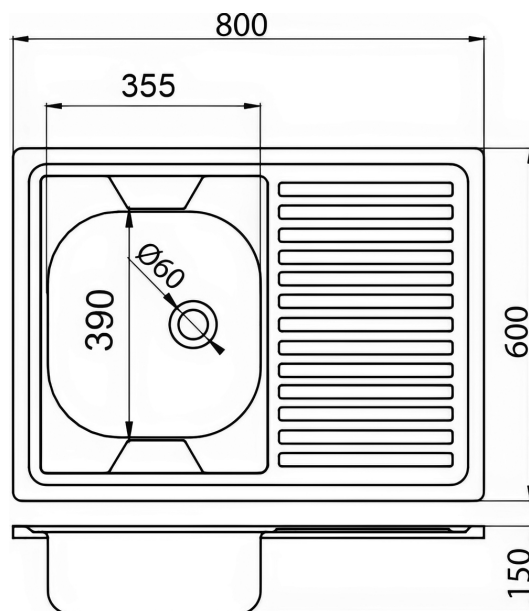

DR60/80

Dřez 60x80 celoplošný s okapem pravý nerez

EAN :8590309049708

Intrastat :73241000

Provedení : nerez

Hmotnost : 2,980 kg (brutto)

Vnější rozměr 60x80 cm a hloubka 15 cm. Celoplošný pravý kuchyňský dřez s odkapovou plochou bez přepadu. Součástí balení je sifon NSP 45. Prodloužená záruka 5 let.

Nazev	Hodnota	Jednotka
Výška výrobku	150	mm
Šířka výrobku	800	mm
Hloubka výrobku	600	mm
Provedení	nerez	
Minimální šířka skřínky	800	mm
Záruka na dřez [let]	5	
Sifon součástí výrobku		
Hloubka krabice	605	mm
Šířka krabice	805	mm
Výška krabice	155	mm