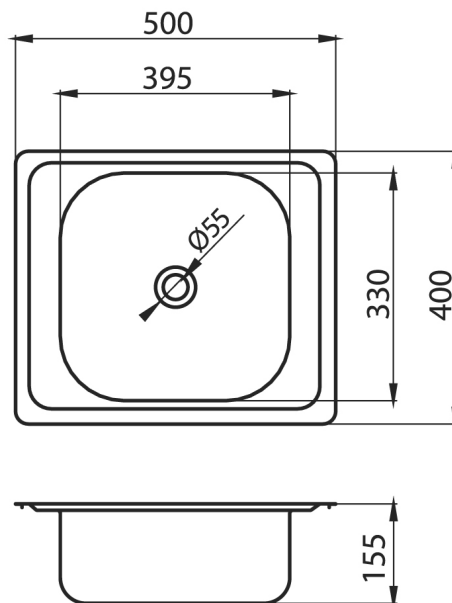

DR40/50A

Dřez 40x50 s přepadem nerez

EAN :8590309035206

Intrastat :73241000

Provedení : nerez

Hmotnost : 1,600 kg (brutto)

Vnější rozměr 40x50 cm a hloubka 15,5 cm. Kuchyňský dřez s přepadem. Součástí balení je sifon NSP 49. Prodloužená záruka 5 let.

Nazev	Hodnota	Jednotka
Výška výrobku	500	mm
Šířka výrobku	400	mm
Hloubka výrobku	150	mm
Provedení	nerez	
Hloubka krabice	560	mm
Šířka krabice	560	mm
Výška krabice	400	mm
Záruka na dřez [let]	5	
Sifon součástí výrobku		
Minimální šířka skříňky	450	mm