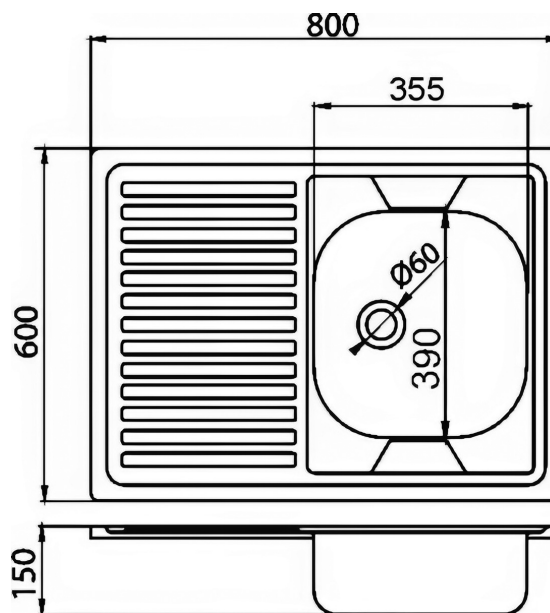

DR60/80L

Dřez 60x80 celoplošný s okapem levý nerez

EAN :8590309036494

Intrastat :73241000

Provedení : nerez

Hmotnost : 2,980 kg (brutto)

Vnější rozměr 60x80 cm a hloubka 15 cm. Celoplošný levý kuchyňský dřez s odkapovou plochou bez přepadu. Součástí balení je sifon NSP 45. Prodloužená záruka 5 let.

Nazev	Hodnota	Jednotka
Provedení	nerez	
Záruka na dřez [let]	5	
Sifon součástí výrobku		
Výška výrobku	150	mm
Šířka výrobku	800	mm
Hloubka výrobku	600	mm
Hloubka krabice	605	mm
Šířka krabice	805	mm
Výška krabice	155	mm
Minimální šířka skříňky	800	mm