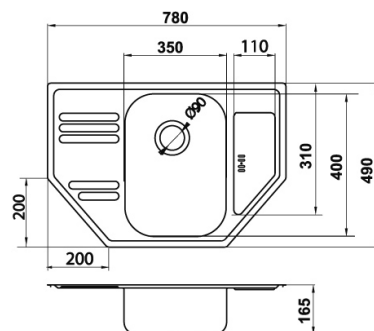

DR49/78R

Dřez 49x78 rohový s odkapem a přepadem nerez

EAN :8590309077589

Intrastat :73241000

Provedení : nerez

Hmotnost : 2,250 kg (brutto)

Vnější rozměr 49x78 cm a hloubka 16,5 cm. Kuchyňský rohový dřez s přepadem a s odkapovou plochou. Součástí balení je sifon NSP 89. Prodloužená záruka 5 let.

Nazev	Hodnota	Jednotka
Provedení	nerez	
Šířka krabice	785	mm
Hloubka krabice	495	mm
Výška krabice	170	mm
Výška výrobku	165	mm
Šířka výrobku	780	mm
Hloubka výrobku	490	mm
Záruka na dřez [let]	5	
Sifon součástí výrobku		
Minimální šířka skříňky	rohová	mm